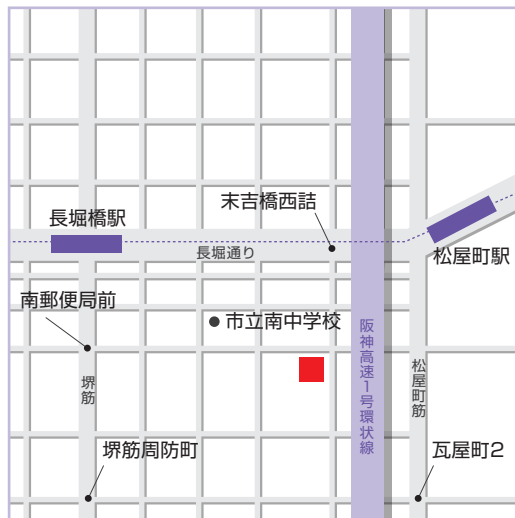

荷物用エレベーター 1基

交通機関

地下鉄堺筋線 長堀橋駅 5分

地下鉄長堀鶴見緑地線 松屋町駅3分

高速道路

阪神高速1号環状線 道頓堀出口より3分

ネットワーク

輸送ネットワーク